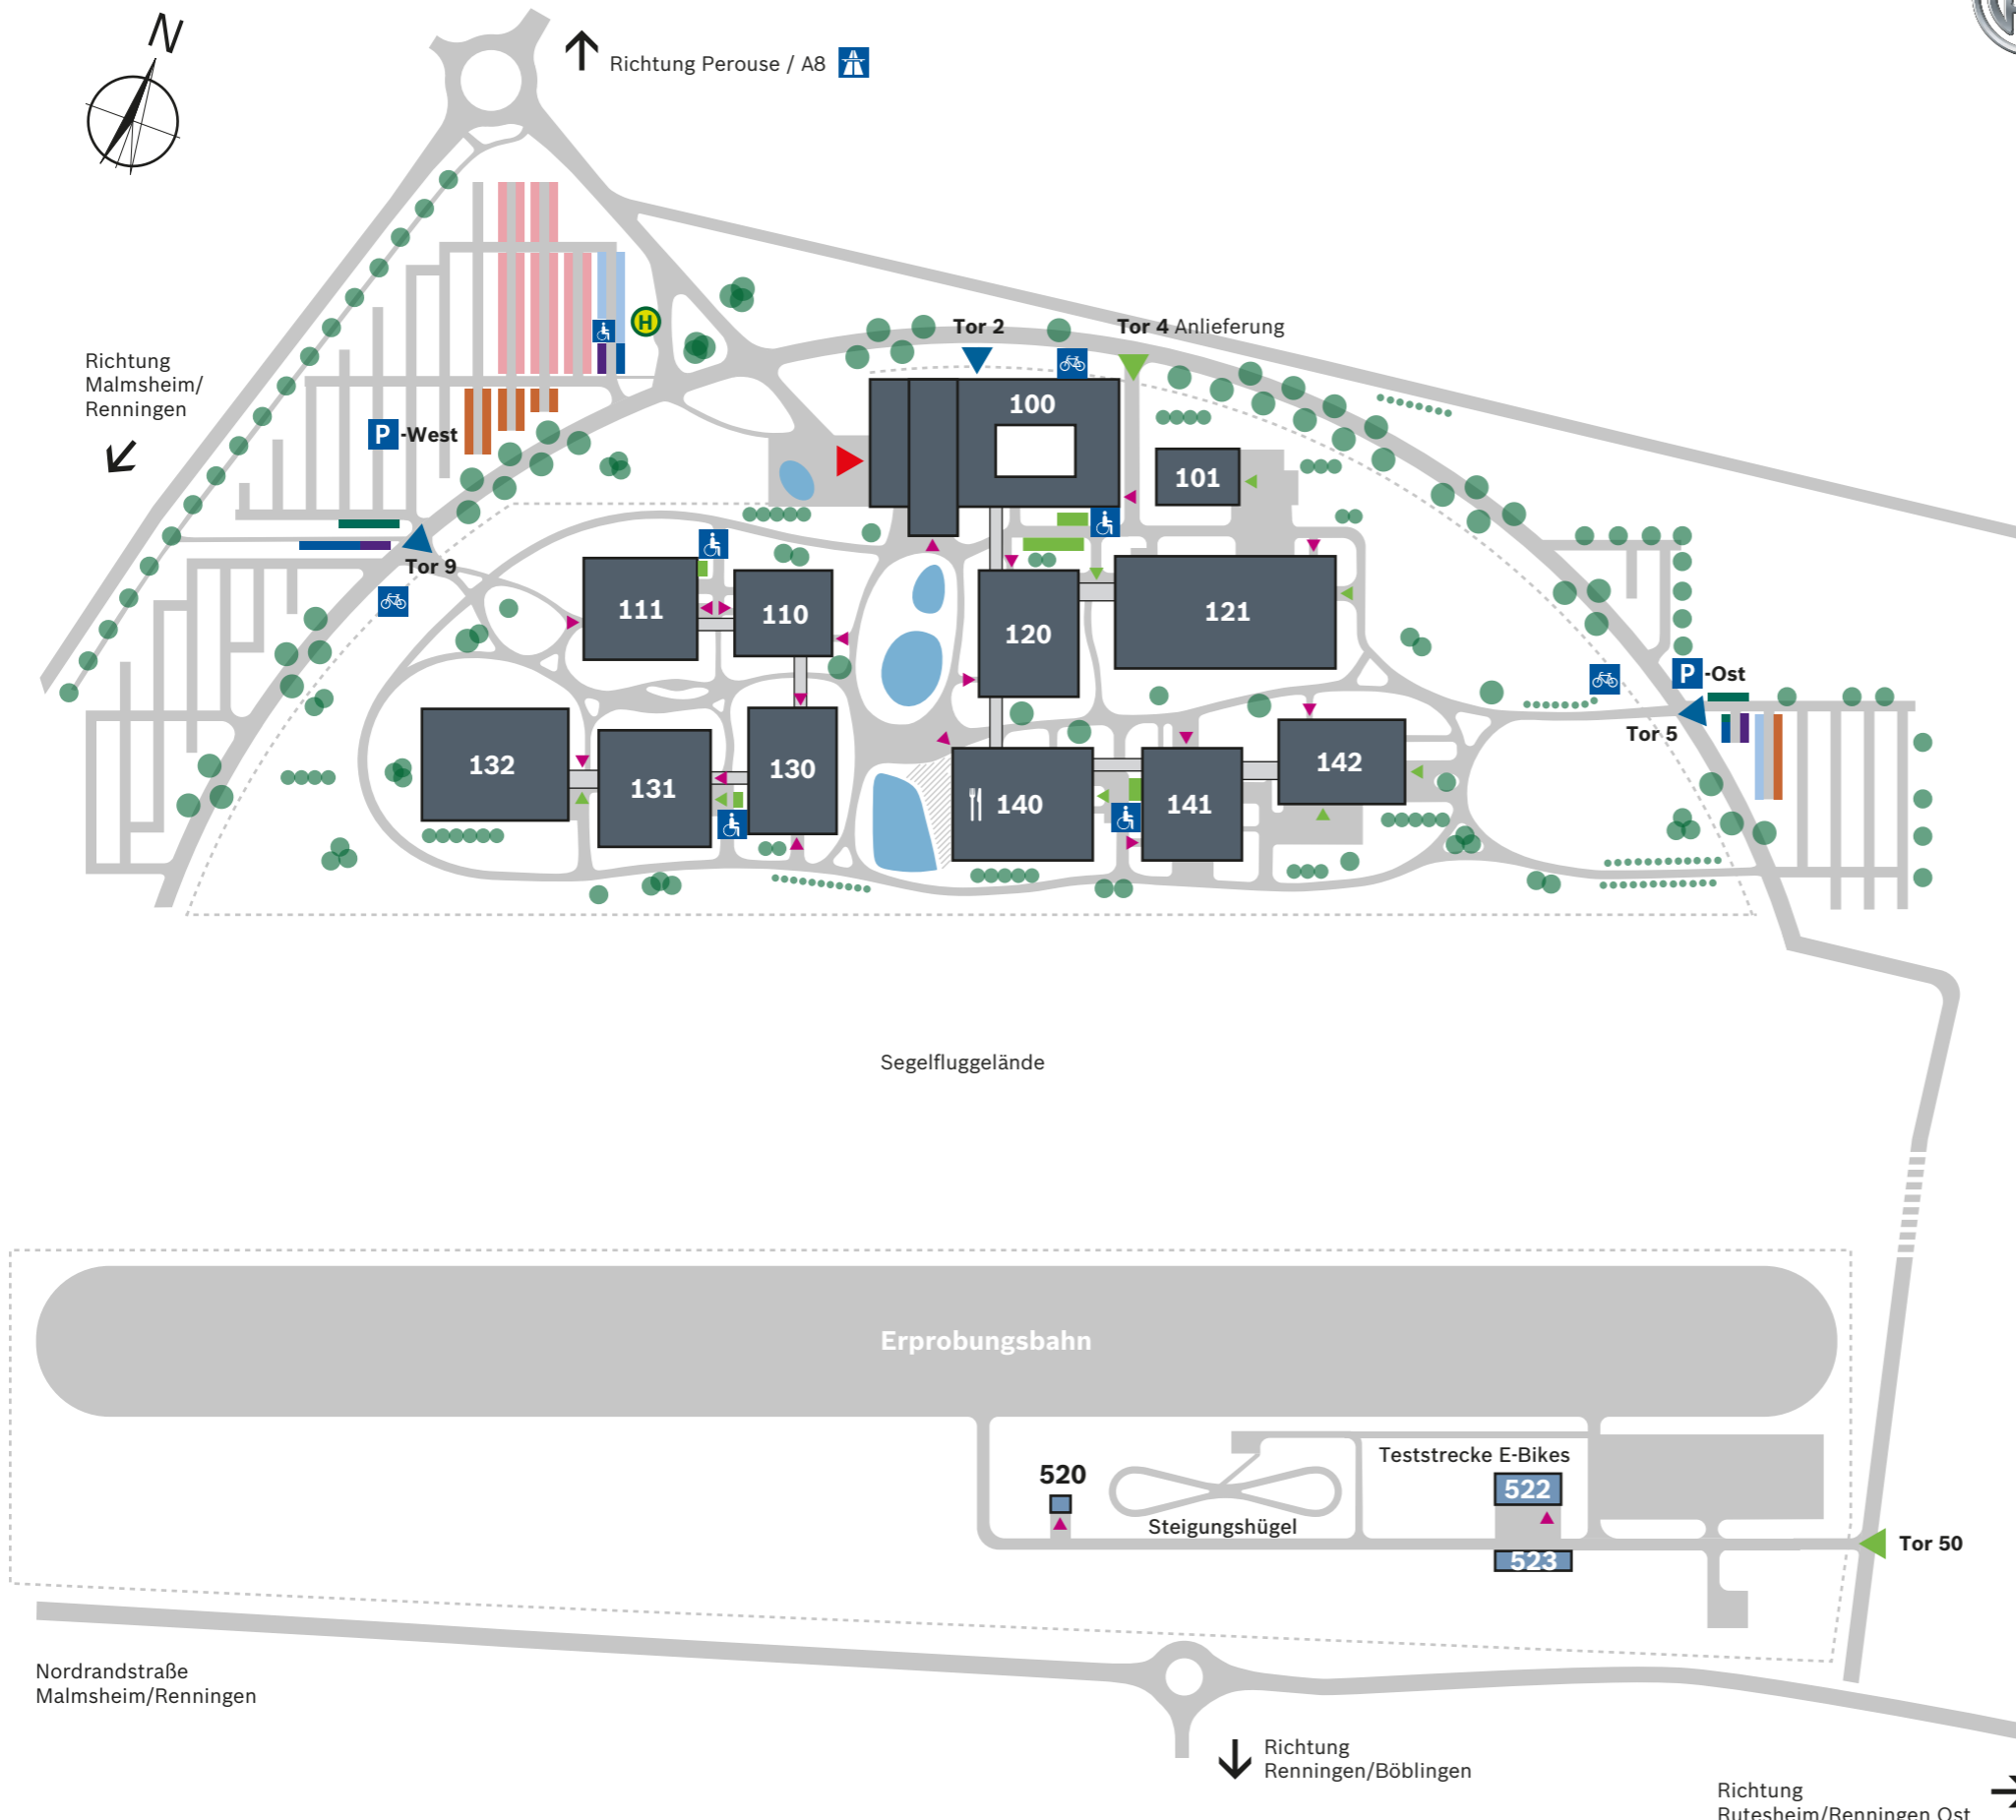

BOSCH

Campus Renningen Lageplan

Robert Bosch GmbH
Robert-Bosch-Campus 1
71272 Renningen

100 - Zentralgebäude Empfang
140 - Mitarbeiterrestaurant/Cafeteria II

Zugang Standort

- ▶ Haupteingang/Besucherempfang
- ▶ Zugang Mitarbeiter
- ▶ Zugang Gebäude
- ▶ Zufahrt Lieferanten

Parken

- Besucher
- Leitung/Management
- Mitarbeiter
- Lieferanten
- Poolfahrzeuge
- ♿ Behindertenparkplatz
- E-Fahrzeuge
- Motorräder
- Eltern
- 🚲 Fahrradabstellplätze
- Ⓜ Bushaltestelle